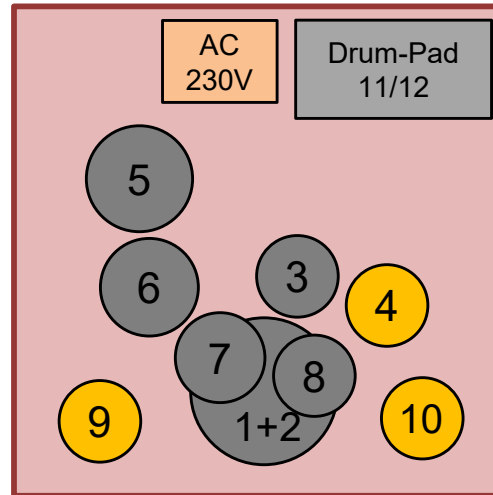

WATERLOO – A Tribute To ABBA

Kontakt: Thomas Götze, Fon: 04186-888 176, mobil: 0172-933 4484, thomasgoetze@gmx.de

Stand: 01. Aug 2023

Ac.Git / 2nd Keyboard (Napoleon)
Riser 2x2m; 40er Füße

Drums (Stephan)
Riser 2x2m; 60er Füße

Bass (Bernie) PA-Mix-Return
Riser 2x2m; 40er Füße

Cajon

Vocal (Frieda)

Vocal (Agnetha)

Akkordeon (Benny)