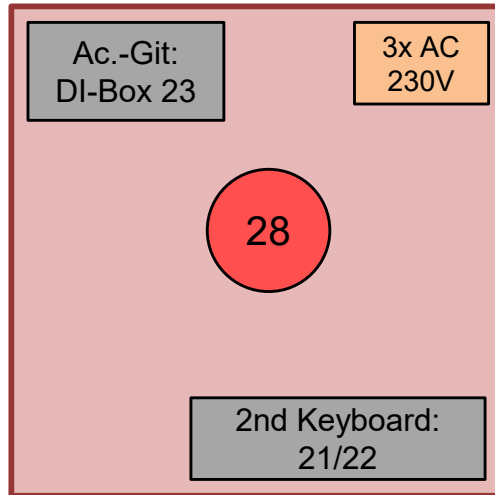

WATERLOO – A Tribute To ABBA

Kontakt: Thomas Götze, Fon: 04186-888 176, mobil: 0172-933 4484, thomasgoetze@gmx.de

Stand: 01. Aug 2023

Ac.Git / 2nd Keyboard (Napoleon)
Riser 2x2m; 40er Füße

Drums (Stephan)
Riser 2x2m; 60er Füße

Bass (Bernie) PA-Mix-Return
Riser 2x2m; 40er Füße

Cajon

Vocal (Frieda)

Vocal (Agnetha)

Akkordeon (Benny)