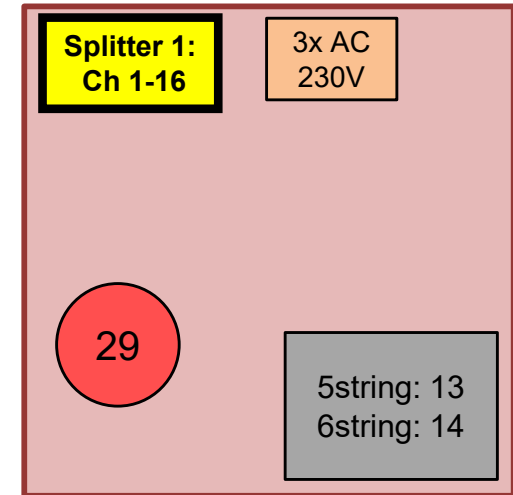

WATERLOO – A Tribute To ABBA

Kontakt: Thomas Götze, Fon: 04186-888 176, mobil: 0172-933 4484, thomasgoetze@gmx.de

Stand: 01. Aug 2023

Ac.Git / 2nd Keyboard (Napoleon)
Riser 2x2m; 40er Füße

Drums (Stephan)
Riser 2x2m; 60er Füße

Bass (Bernie) PA-Mix-Return
Riser 2x2m; 40er Füße

Cajon

Vocal (Frieda)

Vocal (Agnetha)

Akkordeon (Benny)