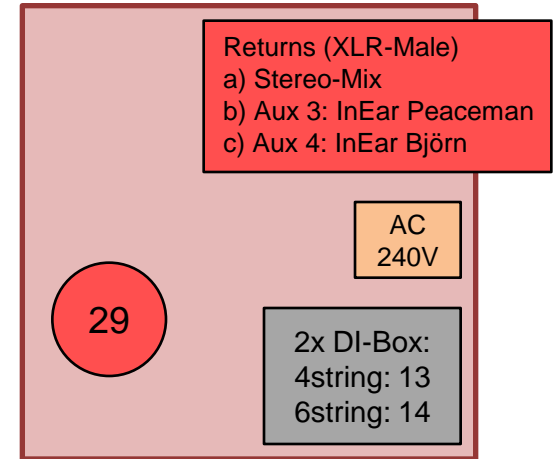

# WATERLOO – A Tribute To ABBA

Kontakt: Thomas Götze, Fon: 04186-888 176, mobil: 0172-933 4484, thomasgoetze@gmx.de

Stand: 29. Juli 2014

Ac.Git / 2nd Keyboard (Peaceman)  
Riser 2x2m; 40er Füße

Drums (Stephan)  
Riser 2x2m; 60er Füße

Bass (Bernie)  
Riser 2x2m; 40er Füße

Cajon

Akkordeon  
(Benny)