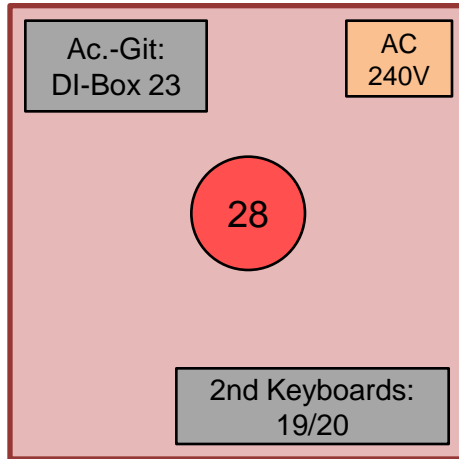

# WATERLOO – A Tribute To ABBA

Kontakt: Thomas Götze, Fon: 04186-888 176, mobil: 0172-933 4484, thomasgoetze@gmx.de

Stand: 29. Juli 2014

Ac.Git / 2nd Keyboard (Peaceman)  
Riser 2x2m; 40er Füße

Drums (Stephan)  
Riser 2x2m; 60er Füße

Bass (Bernie)  
Riser 2x2m; 40er Füße

Cajon

Akkordeon  
(Benny)