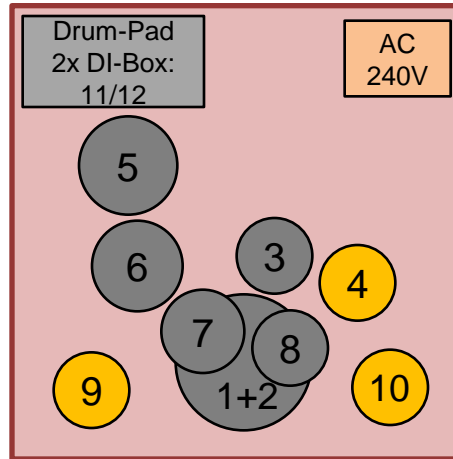

# WATERLOO – A Tribute To ABBA

Kontakt: Thomas Götze, Fon: 04186-888 176, mobil: 0172-933 4484, thomasgoetze@gmx.de

Stand: 29. Juli 2014

Ac.Git / 2nd Keyboard (Peaceman)  
Riser 2x2m; 40er Füße

Drums (Stephan)  
Riser 2x2m; 60er Füße

Bass (Bernie)  
Riser 2x2m; 40er Füße

Cajon

Akkordeon  
(Benny)